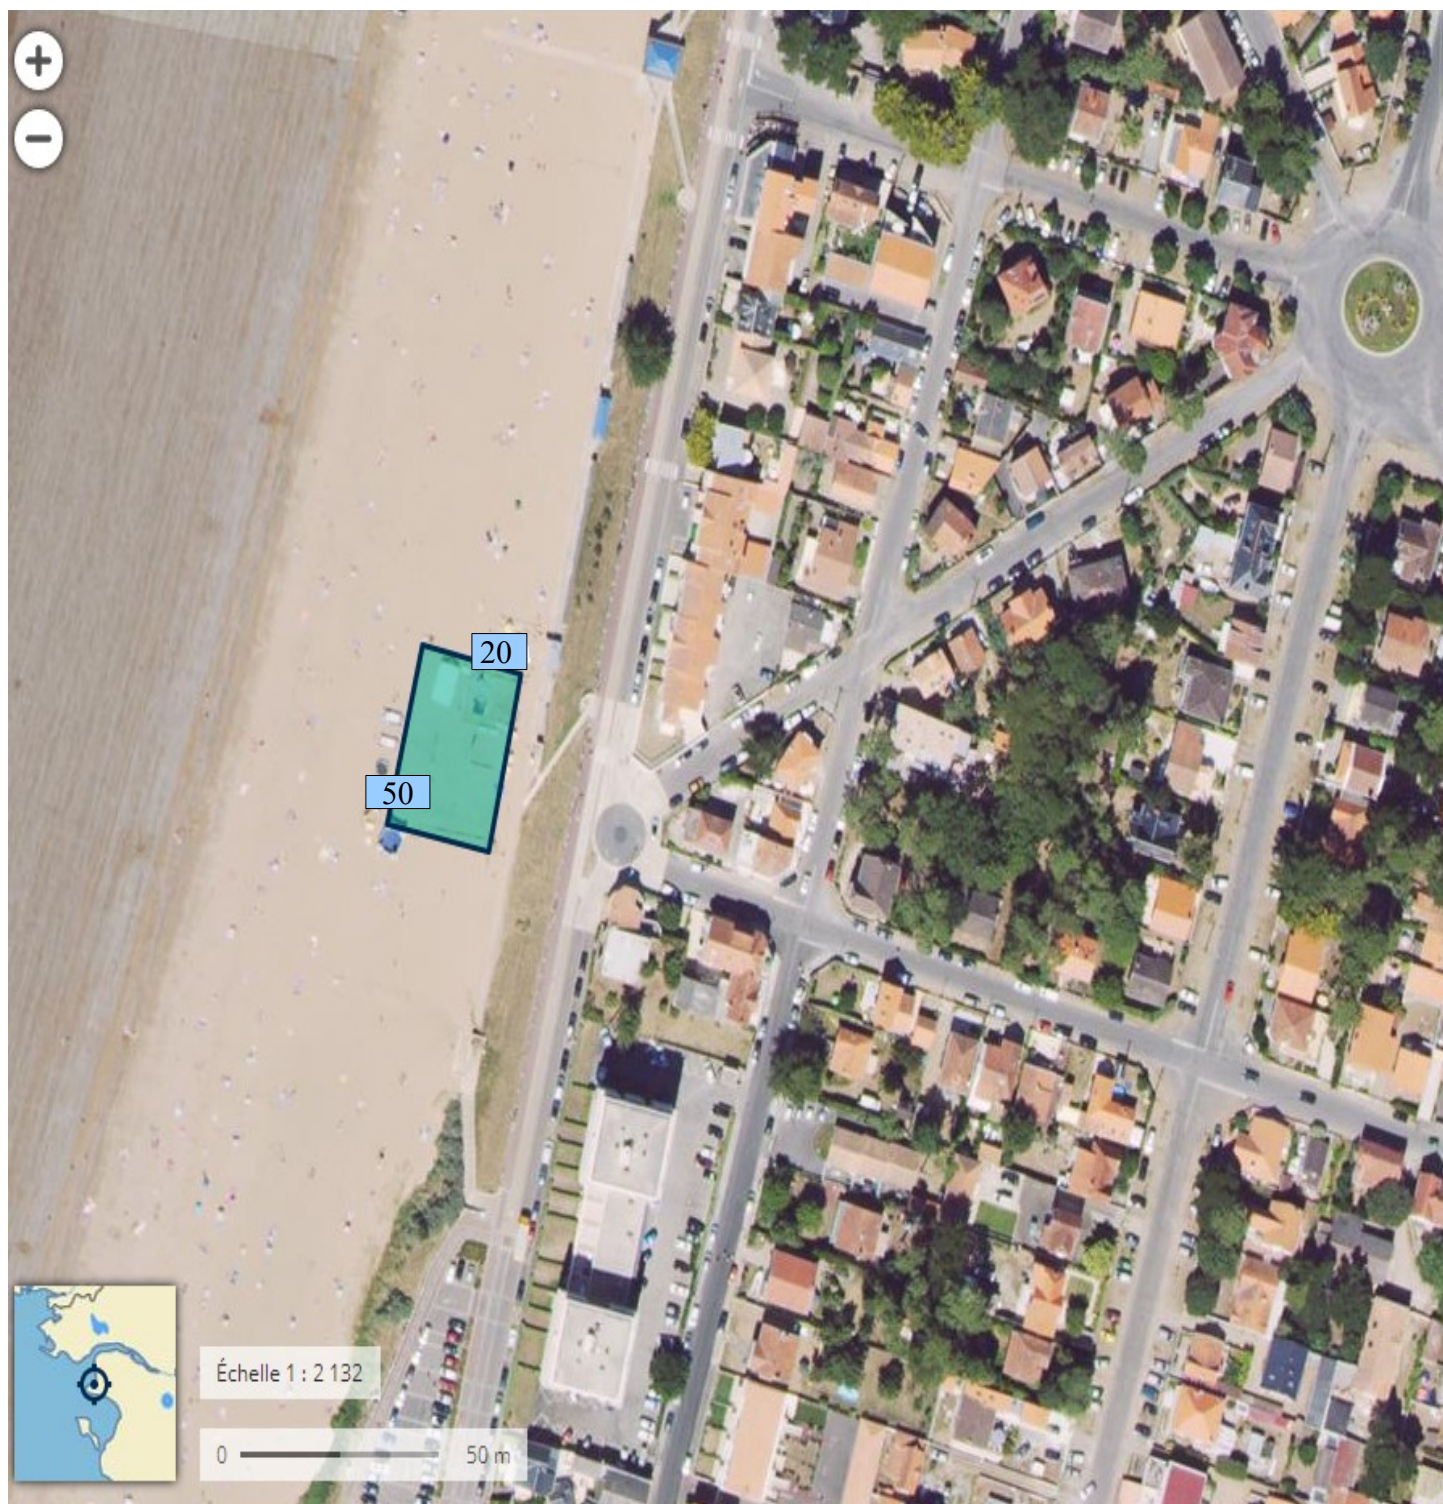

PLAN DE SITUATION DE L'EMPLACEMENT

COMMUNE: Saint Michel Chef Chef
PLAGE: du Tharon
SURFACE: 1000m² maximum dans l'emprise de 50mx20m